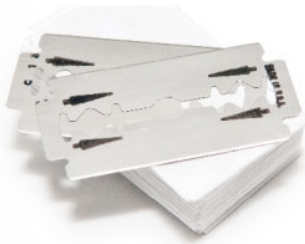

3171 RAZOR BLADE

3171 Razor Blade

3171 RAZOR BLADE SS DBL EDGE 250/B

SKU: N/A

Price:

Stock: 10 in stock (can be backordered)

Categories: [Personal Care/Daily Living Aids](#), [Sundries](#)

Tag: [razor blade](#)

1

PRODUCT DESCRIPTION

3171 Razor Blade

3171 RAZOR BLADE SS DBL EDGE 250/B

Stainless steel

Double-edge blade

1